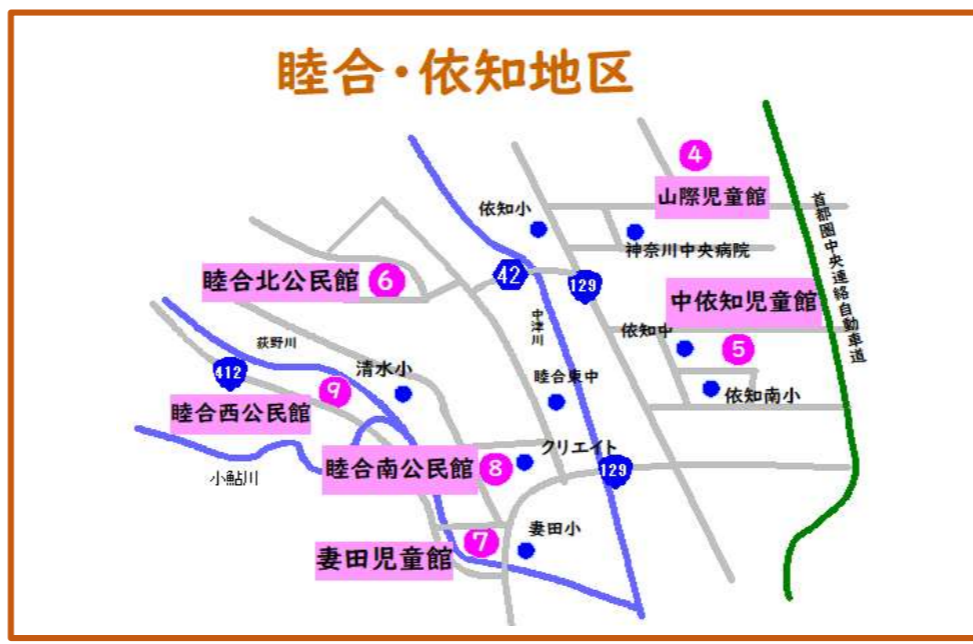

No	子育てサロン名	地区	住所	開催場所	問合せ先
④	子育てサロン 愛・あい	依知北	山際 180	山際児童館	225-2563
⑤	子育てサロン えっちゃん	依知南	中依知 479-1	中依知児童館	245-0436
⑥	子育てサロン つくしんぼ	睦合北	三田 2735-1	睦合北公民館	241-1310
⑦	子育てサロン すくすく	睦合南	妻田西 1-17-33	妻田児童館 (駐車場なし)	223-3774
⑧			妻田北 1-18-33	睦合南公民館	
⑨	子育てサロン ぽっぽちゃん	睦合西	及川 667	睦合西公民館	243-5355