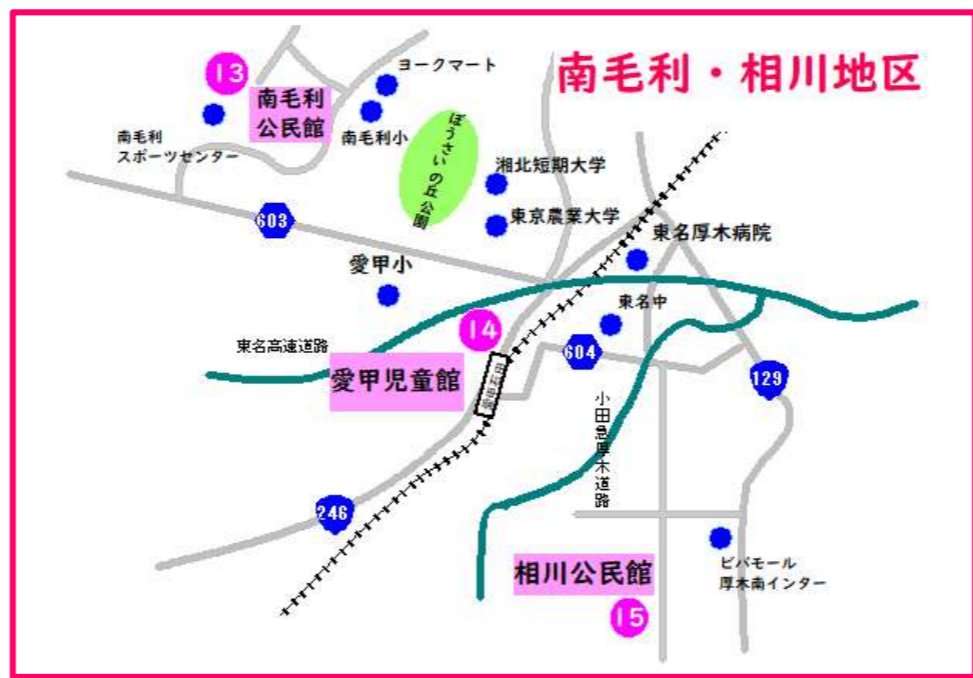

**子育てサロン 陽だまり** 緑ヶ丘

実施 原則第2月曜 10時15分～11時45分  
会場 緑ヶ丘児童館(緑ヶ丘2-2-1)  
内容 手遊び、紙芝居、子育て相談など

**森の小さな子育てサロン** 森の里

実施 原則第3金曜 10時15分～11時30分  
会場 森の里児童館(森の里1-31-1)  
内容 手遊び、読み聞かせ、工作など

あつぎの子育てサロンマップ

令和5年度版

市内15地区に設置されている地域福祉推進委員会の主催で公民館や児童館などを会場に、子育てサロンを民生委員児童委員や主任児童委員をはじめとする多くの地域住民の協力で開催しています。子どもの遊び場として、保護者の憩いの場として、子育ての身近な相談場所として、0歳～未就学児とその保護者を対象に多くの親子が集っています。どこのサロンも申込不要で自由に参加できますのでお気軽にお越しください。

●市内子育てサロン実施状況(社会状況により、実施を見合わせている地区があります。事前に各公民館へお問い合わせください。)

	月	火	水	木	金
第1週目	10:15～ 子育てサロン にっこにこ (玉川)	10:15～ 子育てサロン ひなたぼっこ (荻野)		10:00～ ふれあいとおしゃべりの部屋(3・9月) (厚木北) 子育てサロン きらきら (相川)	10:00～ 子育てサロン ぽっぽちゃん (睦合西) 10:15～ 子育てサロン にっこにこ (玉川)
第2週目	10:15～ 子育てサロン 陽だまり (緑ヶ丘)	10:00～ 子育てサロン あゆっこ (小鮎)	10:00～ 子育てサロン 愛・あい (依知北)		10:00～ 子育てサロン すくすく (睦合南)
第3週目		10:00～ 子育てサロン えっちゃん (依知南) 子育てサロン みなみちゃん (南毛利)	10:00～ ふれあいとおしゃべりの部屋 (奇数月;厚木北) 10:15～ 子育てサロン ささえちゃん (厚木南)		10:15～ 森の小さな 子育てサロン (森の里)
第4週目			10:30～ 子育てサロン つくしんぼ (睦合北) 10:00～ 子育てサロン あいちゃん (南毛利南)		10:00～ 子育てサロン すくすく (睦合南)

No	子育てサロン名	地区	住所	開催場所	問合せ先
①	ふれあいとおしゃべりの部屋	厚木北	中町 3-17-25 (住友生命厚木ビル 2F)	厚木北公民館 (仮移転先)	223-3147
②			吾妻町 1-22	吾妻町児童館	
③	子育てサロン ささえちゃん	厚木南	旭町 2-4-18	厚木南公民館	228-0582

No	子育てサロン名	地区	住所	開催場所	問合せ先
④	子育てサロン 愛・あい	依知北	山際 180	山際児童館	225-2563
⑤	子育てサロン えっちゃん	依知南	中依知 479-1	中依知児童館	245-0436
⑥	子育てサロン つくしんぼ	睦合北	三田 2735-1	睦合北公民館	241-1310
⑦	子育てサロン すくすく	睦合南	妻田西 1-17-33	妻田児童館 (駐車場なし)	223-3774
⑧			妻田北 1-18-33	睦合南公民館	
⑨	子育てサロン ぽっぽちゃん	睦合西	及川 667	睦合西公民館	243-5355

No	子育てサロン名	地区	住所	開催場所	問合せ先
⑩	子育てサロン ひなたぼっこ	荻野	鳶尾 3-2-11	鳶尾児童館	241-1030

No	子育てサロン名	地区	住所	開催場所	問合せ先
⑪	子育てサロン あゆっこ	小鮎	飯山 3526-2	小鮎公民館	241-1265
⑫	子育てサロン 陽だまり	緑ヶ丘	緑ヶ丘 2-2-1	緑ヶ丘児童館	221-7556

No	子育てサロン名	地区	住所	開催場所	問合せ先
⑬	子育てサロン みなみちゃん	南毛利	温水西 1-17-1	南毛利公民館	248-4309
⑭	子育てサロン あいちゃん	南毛利南	愛甲 3-23-1	愛甲児童館	247-1434
⑮	子育てサロン きらきら	相川	下津古久 703-2	相川公民館	228-3246