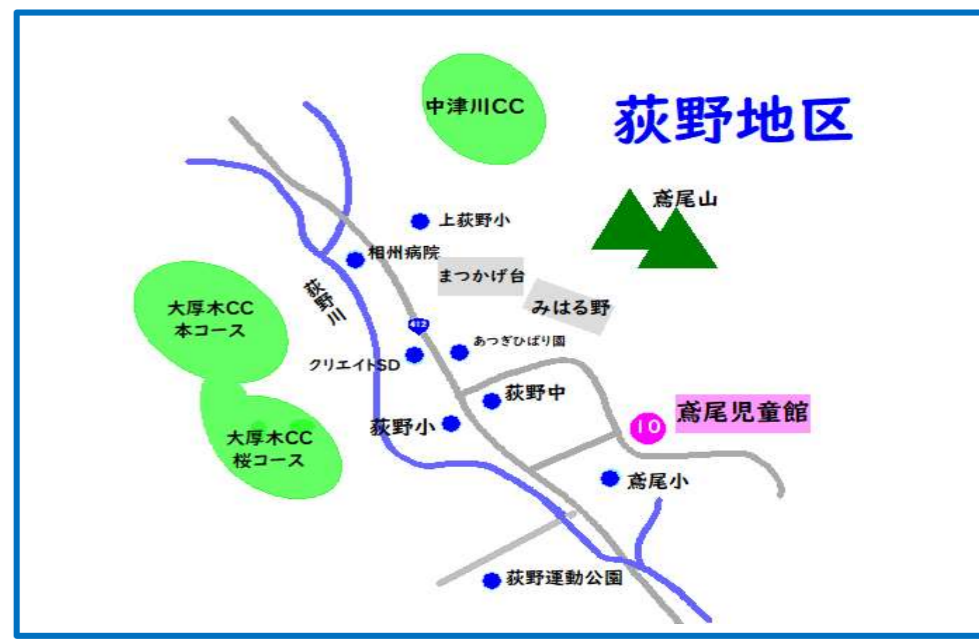

**子育てサロン 陽だまり** 緑ヶ丘

実施 原則第2月曜 10時15分～11時45分  
会場 緑ヶ丘児童館(緑ヶ丘2-2-1)  
内容 手遊び、紙芝居、子育て相談など

**森の小さな子育てサロン** 森の里

実施 原則第3金曜 10時15分～11時30分  
会場 森の里児童館(森の里1-31-1)  
内容 手遊び、読み聞かせ、工作など

あつぎの子育てサロンマップ

令和5年度版

市内15地区に設置されている地域福祉推進委員会の主催で公民館や児童館などを会場に、子育てサロンを民生委員児童委員や主任児童委員をはじめとする多くの地域住民の協力で開催しています。子どもの遊び場として、保護者の憩いの場として、子育ての身近な相談場所として、0歳～未就学児とその保護者を対象に多くの親子が集っています。どこのサロンも申込不要で自由に参加できますのでお気軽にお越しください。

●市内子育てサロン実施状況(社会状況により、実施を見合わせている地区があります。事前に各公民館へお問い合わせください。)

	月	火	水	木	金
第1週目	10:15～ 子育てサロン にっこにこ (玉川)	10:15～ 子育てサロン ひなたぼっこ (荻野)		10:00～ ふれあいとおしゃべりの部屋(3・9月) (厚木北) 子育てサロン きらきら (相川)	10:00～ 子育てサロン ぽっぽちゃん (睦合西) 10:15～ 子育てサロン にっこにこ (玉川)
第2週目	10:15～ 子育てサロン 陽だまり (緑ヶ丘)	10:00～ 子育てサロン あゆっこ (小鮎)	10:00～ 子育てサロン 愛・あい (依知北)		10:00～ 子育てサロン すくすく (睦合南)
第3週目		10:00～ 子育てサロン えっちゃん (依知南) 子育てサロン みなみちゃん (南毛利)	10:00～ ふれあいとおしゃべりの部屋 (奇数月;厚木北) 10:15～ 子育てサロン ささえちゃん (厚木南)		10:15～ 森の小さな 子育てサロン (森の里)
第4週目			10:30～ 子育てサロン つくしんぼ (睦合北) 10:00～ 子育てサロン あいちゃん (南毛利南)		10:00～ 子育てサロン すくすく (睦合南)

No	子育てサロン名	地区	住所	開催場所	問合せ先
①	ふれあいとおしゃべりの部屋	厚木北	中町 3-17-25 (住友生命厚木ビル 2F)	厚木北公民館 (仮移転先)	223-3147
②			吾妻町 1-22	吾妻町児童館	
③	子育てサロン ささえちゃん	厚木南	旭町 2-4-18	厚木南公民館	228-0582

No	子育てサロン名	地区	住所	開催場所	問合せ先
④	子育てサロン 愛・あい	依知北	山際 180	山際児童館	225-2563
⑤	子育てサロン えっちゃん	依知南	中依知 479-1	中依知児童館	245-0436
⑥	子育てサロン つくしんぼ	睦合北	三田 2735-1	睦合北公民館	241-1310
⑦	子育てサロン すくすく	睦合南	妻田西 1-17-33	妻田児童館 (駐車場なし)	223-3774
⑧			妻田北 1-18-33	睦合南公民館	
⑨	子育てサロン ぽっぽちゃん	睦合西	及川 667	睦合西公民館	243-5355