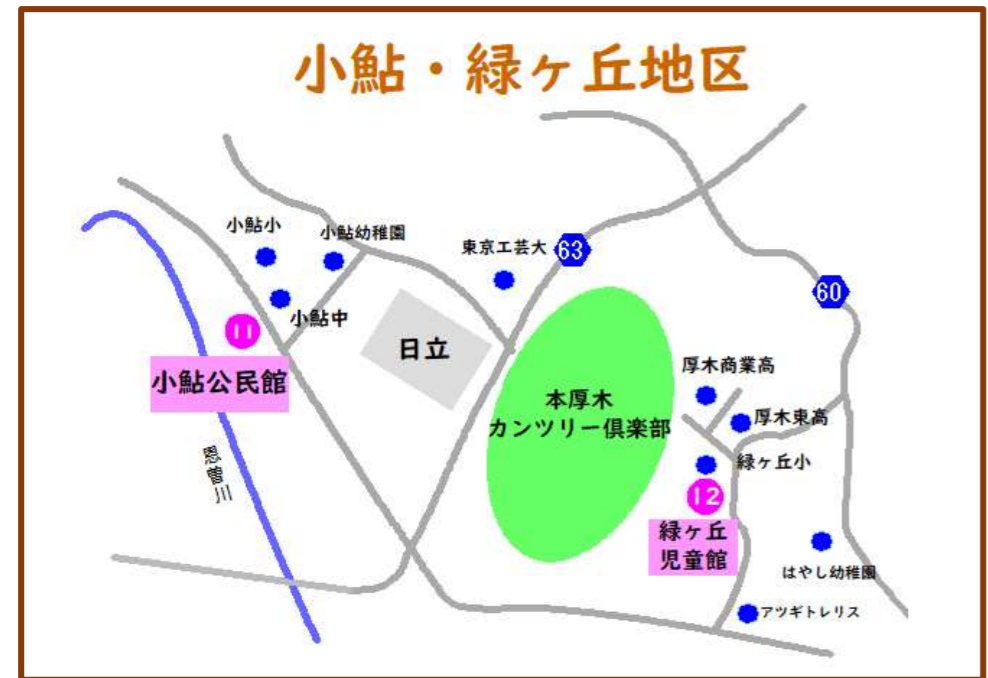

No	子育てサロン名	地区	住所	開催場所	問合せ先
⑪	子育てサロン あゆっこ	小鮎	飯山 3526-2	小鮎公民館	241-1265
⑫	子育てサロン 陽だまり	緑ヶ丘	緑ヶ丘 2-2-1	緑ヶ丘児童館	221-7556