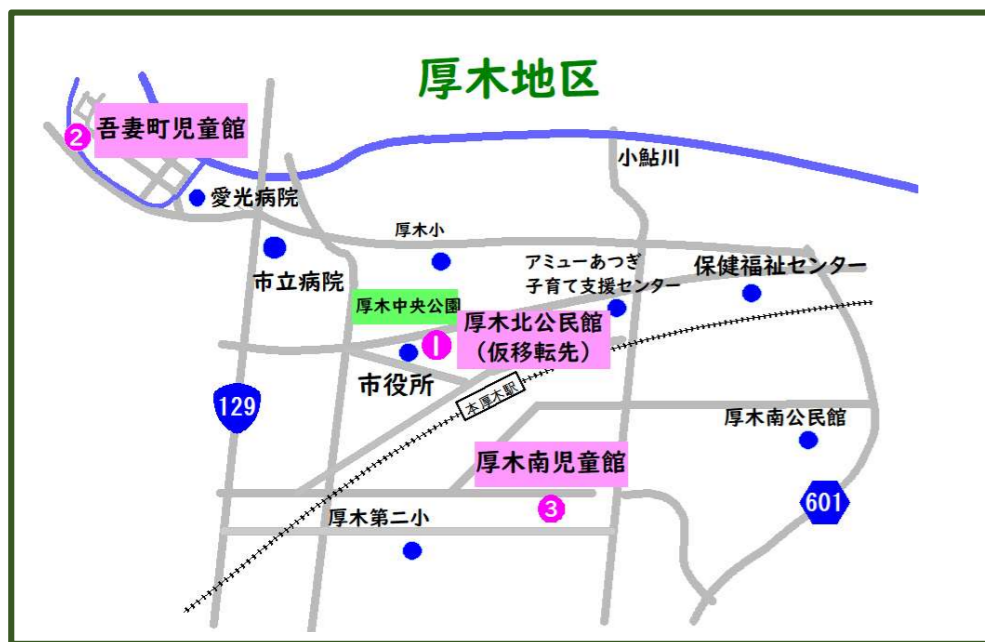

**子育てサロン にっこにこ** 玉川  
 実施 ①第1金曜 10時15分～11時45分  
 または  
 ②第1月曜 10時15分～11時45分  
 会場 ①七沢児童館(七沢1330-5) または  
 ②小野児童館(小野2287)  
 (8月・12月は会場変更の予定)  
 ※実施日時や会場は、玉川地区の公民館  
 だよりをご覧ください  
 内容 年間行事に合わせた製作、読み聞かせなど

**子育てサロン きらきら** 相川  
 実施 第1木曜 10時～正午  
 会場 相川公民館(下津古久703-2)  
 内容 季節行事、読み聞かせ、子育て相談など

**子育てサロン 陽だまり** 緑ヶ丘  
 実施 原則第2月曜 10時～正午  
 会場 緑ヶ丘児童館(緑ヶ丘2-2-1)  
 内容 手遊び、紙芝居、子育て相談など

**森の小さな子育てサロン** 森の里  
 実施 原則第3金曜 10時15分～11時30分  
 会場 森の里児童館(森の里1-31-1)  
 内容 手遊び、読み聞かせ、工作など

あつぎの子育てサロンマップ

令和4年度版

市内15地区に設置されている地域福祉推進委員会の主催で公民館や児童館などを会場に、子育てサロンを民生委員児童委員や主任児童委員をはじめとする多くの地域住民の協力で開催しています。子どもの遊び場として、保護者の憩いの場として、子育ての身近な相談場所として、0歳～未就学児とその保護者を対象に多くの親子が集っています。どこのサロンも申込不要で自由に参加できますのでお気軽にお越しください。

●市内子育てサロン実施状況(社会状況により、実施を見合わせている地区があります。事前に各公民館へお問い合わせください。)

	月	火	水	木	金
第1週目	10:15～ 子育てサロン にっこにこ (玉川)	10:15～ 子育てサロン ひなたぼっこ (荻野)		10:00～ ふれあいと おしゃべりの 部屋(3・9月) (厚木北)  子育てサロン きらきら (相川)	10:00～ 子育てサロン ぽっぽちゃん (睦合西)  10:15～ 子育てサロン にっこにこ (玉川)
第2週目	10:00～ 子育てサロン 陽だまり (緑ヶ丘)	10:00～ 子育てサロン あゆっこ (小鮎)	10:00～ 子育てサロン 愛・あい (依知北)		10:00～ 子育てサロン すくすく (睦合南)
第3週目		10:00～ 子育てサロン えっちゃん (依知南)  子育てサロン みなみちゃん (南毛利)	10:00～ ふれあいと おしゃべりの部屋 (奇数月;厚木北) 10:30～ 子育てサロン ささえちゃん (厚木南)		10:15～ 森の小さな 子育てサロン (森の里)
第4週目			10:30～ 子育てサロン つくしんぼ (睦合北) 10:00～ 子育てサロン あいちゃん (南毛利南)		10:00～ 子育てサロン すくすく (睦合南)