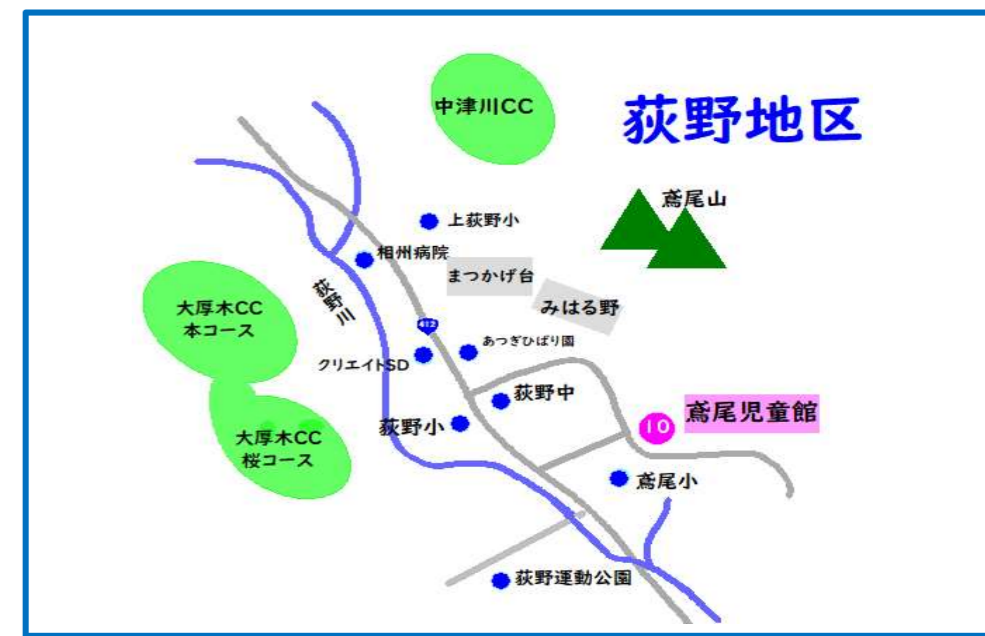

**子育てサロン きらきら** 相川  
 実施 第1木曜 10時～正午  
 会場 相川公民館(下津古久703-2)  
 内容 季節行事、読み聞かせ、子育て相談など

**子育てサロン 陽だまり** 緑ヶ丘  
 実施 原則第2月曜 10時～正午  
 会場 緑ヶ丘児童館(緑ヶ丘2-2-1)  
 内容 手遊び、紙芝居、子育て相談など

**森の小さな子育てサロン** 森の里  
 実施 原則第3金曜 10時15分～11時30分  
 会場 森の里児童館(森の里1-31-1)  
 内容 手遊び、読み聞かせ、工作など

あつぎの子育てサロンマップ

令和4年度版

市内15地区に設置されている地域福祉推進委員会の主催で公民館や児童館などを会場に、子育てサロンを民生委員児童委員や主任児童委員をはじめとする多くの地域住民の協力で開催しています。子どもの遊び場として、保護者の憩いの場として、子育ての身近な相談場所として、0歳～未就学児とその保護者を対象に多くの親子が集っています。どこのサロンも申込不要で自由に参加できますのでお気軽にお越しください。

●市内子育てサロン実施状況(社会状況により、実施を見合わせている地区があります。事前に各公民館へお問い合わせください。)

	月	火	水	木	金
第1週目	10:15～ 子育てサロン にっこにこ (玉川)	10:15～ 子育てサロン ひなたぼっこ (荻野)		10:00～ ふれあいと おしゃべりの 部屋(3・9月) (厚木北)  子育てサロン きらきら (相川)	10:00～ 子育てサロン ぽっぽちゃん (睦合西)  10:15～ 子育てサロン にっこにこ (玉川)
第2週目	10:00～ 子育てサロン 陽だまり (緑ヶ丘)	10:00～ 子育てサロン あゆっこ (小鮎)	10:00～ 子育てサロン 愛・あい (依知北)		10:00～ 子育てサロン すくすく (睦合南)
第3週目		10:00～ 子育てサロン えっちゃん (依知南)  子育てサロン みなみちゃん (南毛利)	10:00～ ふれあいと おしゃべりの部屋 (奇数月;厚木北) 10:30～ 子育てサロン ささえちゃん (厚木南)		10:15～ 森の小さな 子育てサロン (森の里)
第4週目			10:30～ 子育てサロン つくしんぼ (睦合北) 10:00～ 子育てサロン あいちゃん (南毛利南)		10:00～ 子育てサロン すくすく (睦合南)

No	子育てサロン名	地区	住所	開催場所	問合せ先
①	ふれあいとおしゃべりの部屋	厚木北	中町 3-17-25 (住友生命厚木ビル 2F)	厚木北公民館 (仮移転先)	223-3147
②			吾妻町 1-22	吾妻町児童館	
③	子育てサロン ささえちゃん	厚木南	旭町 5-16-1	厚木南児童館	228-0582

No	子育てサロン名	地区	住所	開催場所	問合せ先
④	子育てサロン 愛・あい	依知北	山際 180	山際児童館	225-2563
⑤	子育てサロン えっちゃん	依知南	中依知 479-1	中依知児童館	245-0436
⑥	子育てサロン つくしんぼ	睦合北	三田 2735-1	睦合北公民館	241-1310
⑦	子育てサロン すくすく	睦合南	妻田西 1-17-33	妻田児童館 (駐車場なし)	223-3774
⑧			妻田北 1-18-33	睦合南公民館	
⑨	子育てサロン ぽっぽちゃん	睦合西	及川 667	睦合西公民館	243-5355