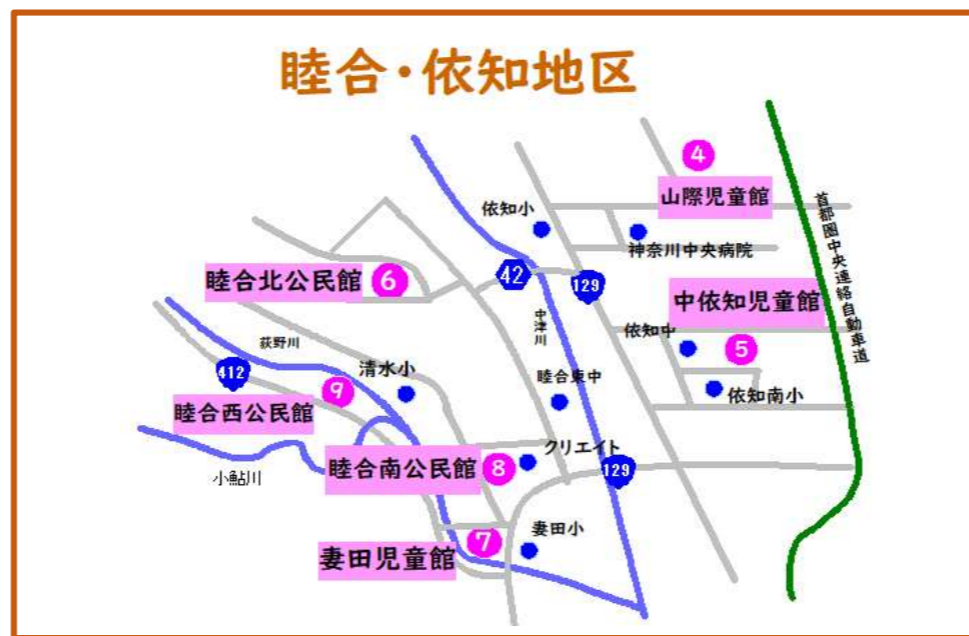

**子育てサロン きらきら** 相川  
 実施 第1木曜 10時～正午  
 会場 相川公民館(下津古久703-2)  
 内容 季節行事、読み聞かせ、子育て相談など

**子育てサロン 陽だまり** 緑ヶ丘  
 実施 原則第2月曜 10時～正午  
 会場 緑ヶ丘児童館(緑ヶ丘2-2-1)  
 内容 手遊び、紙芝居、子育て相談など

**森の小さな子育てサロン** 森の里  
 実施 原則第3金曜 10時15分～11時30分  
 会場 森の里児童館(森の里1-31-1)  
 内容 手遊び、読み聞かせ、工作など

あつぎの子育てサロンマップ

令和4年度版

市内15地区に設置されている地域福祉推進委員会の主催で公民館や児童館などを会場に、子育てサロンを民生委員児童委員や主任児童委員をはじめとする多くの地域住民の協力で開催しています。子どもの遊び場として、保護者の憩いの場として、子育ての身近な相談場所として、0歳～未就学児とその保護者を対象に多くの親子が集っています。どこのサロンも申込不要で自由に参加できますのでお気軽にお越しください。

●市内子育てサロン実施状況(社会状況により、実施を見合わせている地区があります。事前に各公民館へお問い合わせください。)

	月	火	水	木	金
第1週目	10:15～ 子育てサロン にっこにこ (玉川)	10:15～ 子育てサロン ひなたぼっこ (荻野)		10:00～ ふれあいと おしゃべりの 部屋(3・9月) (厚木北)  子育てサロン きらきら (相川)	10:00～ 子育てサロン ぽっぽちゃん (睦合西)  10:15～ 子育てサロン にっこにこ (玉川)
第2週目	10:00～ 子育てサロン 陽だまり (緑ヶ丘)	10:00～ 子育てサロン あゆっこ (小鮎)	10:00～ 子育てサロン 愛・あい (依知北)		10:00～ 子育てサロン すくすく (睦合南)
第3週目		10:00～ 子育てサロン えっちゃん (依知南)  子育てサロン みなみちゃん (南毛利)	10:00～ ふれあいと おしゃべりの部屋 (奇数月;厚木北) 10:30～ 子育てサロン ささえちゃん (厚木南)		10:15～ 森の小さな 子育てサロン (森の里)
第4週目			10:30～ 子育てサロン つくしんぼ (睦合北) 10:00～ 子育てサロン あいちゃん (南毛利南)		10:00～ 子育てサロン すくすく (睦合南)

No	子育てサロン名	地区	住所	開催場所	問合せ先
①	ふれあいとおしゃべりの部屋	厚木北	中町 3-17-25 (住友生命厚木ビル 2F)	厚木北公民館 (仮移転先)	223-3147
②			吾妻町 1-22	吾妻町児童館	
③	子育てサロン ささえちゃん	厚木南	旭町 5-16-1	厚木南児童館	228-0582

No	子育てサロン名	地区	住所	開催場所	問合せ先
④	子育てサロン 愛・あい	依知北	山際 180	山際児童館	225-2563
⑤	子育てサロン えっちゃん	依知南	中依知 479-1	中依知児童館	245-0436
⑥	子育てサロン つくしんぼ	睦合北	三田 2735-1	睦合北公民館	241-1310
⑦	子育てサロン すくすく	睦合南	妻田西 1-17-33	妻田児童館 (駐車場なし)	223-3774
⑧			妻田北 1-18-33	睦合南公民館	
⑨	子育てサロン ぽっぽちゃん	睦合西	及川 667	睦合西公民館	243-5355