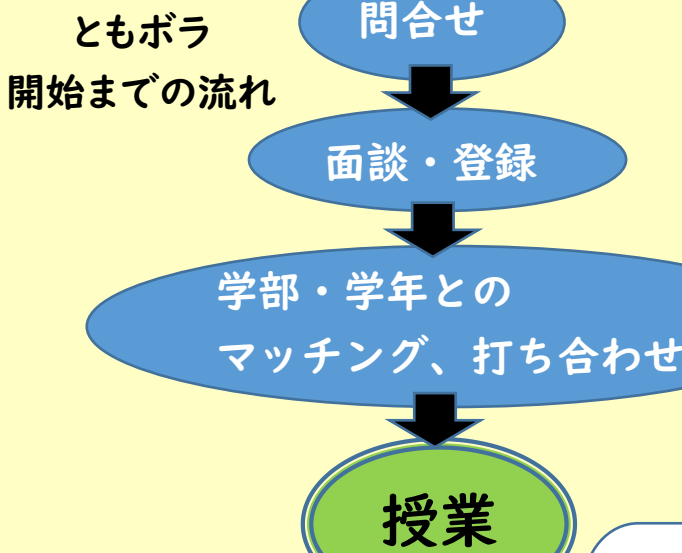

令和3年度

伊勢原養護学校

新ボランティア 大募集

みなさんの得意なことをいかして、

子どもたちが楽しめる授業を
先生とともにつくってみませんか!?

その名も「ともボラ」を募集しています!

読み聞かせ

スポーツ

人形劇

ヨガ

工作

ダンス

まずは、お電話ください!

伊勢原養護学校 地域支援・相談班

0463-93-7298 (直通)

〒259-1116伊勢原市石田1390